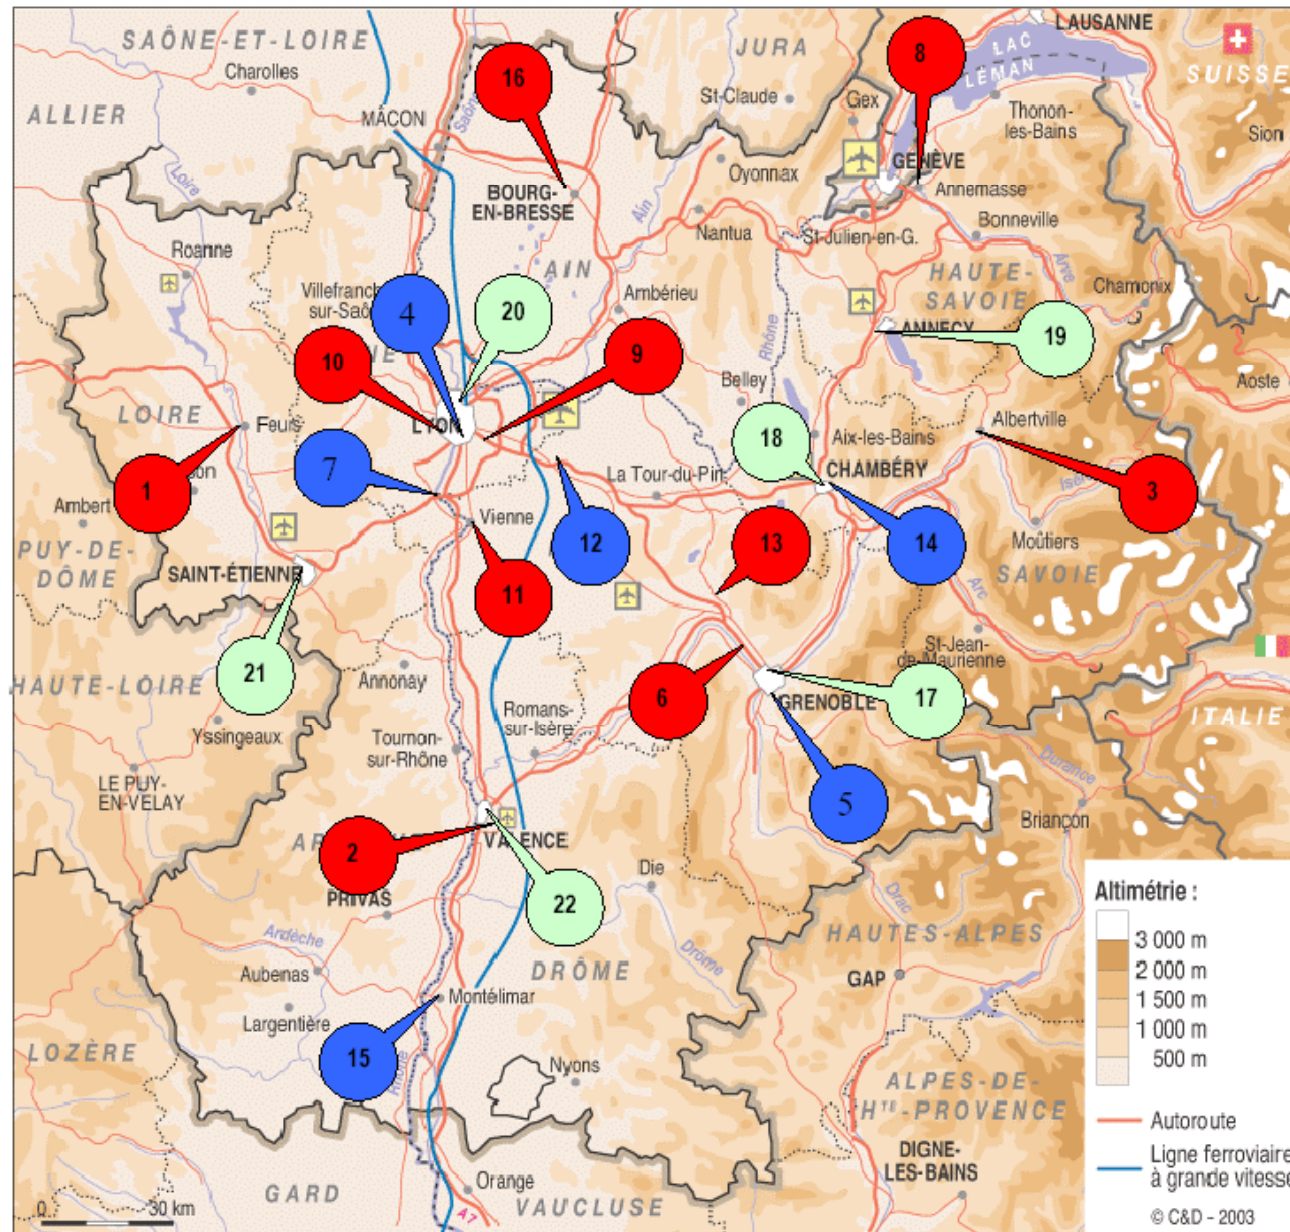

Développement en France

- stations Carrefour
- station Total
- Stations GEG et ex GdF

1	Feurs
2	Valence
3	Alberville
4	Vénissieux
5	Echirrolles
6	Saint Egrève
7	Givors
8	Annemasse
9	Saint Priest
10	Lyon Gerland
11	Vienne
12	L'Isle d'Abeau
13	Voiron
14	Bassens
15	Montélimar
16	Saint Denis les Bourg
17	Grenoble
18	Chambéry
19	Cran Gevrier
20	Villeurbanne
21	Saint Etienne
22	Valence