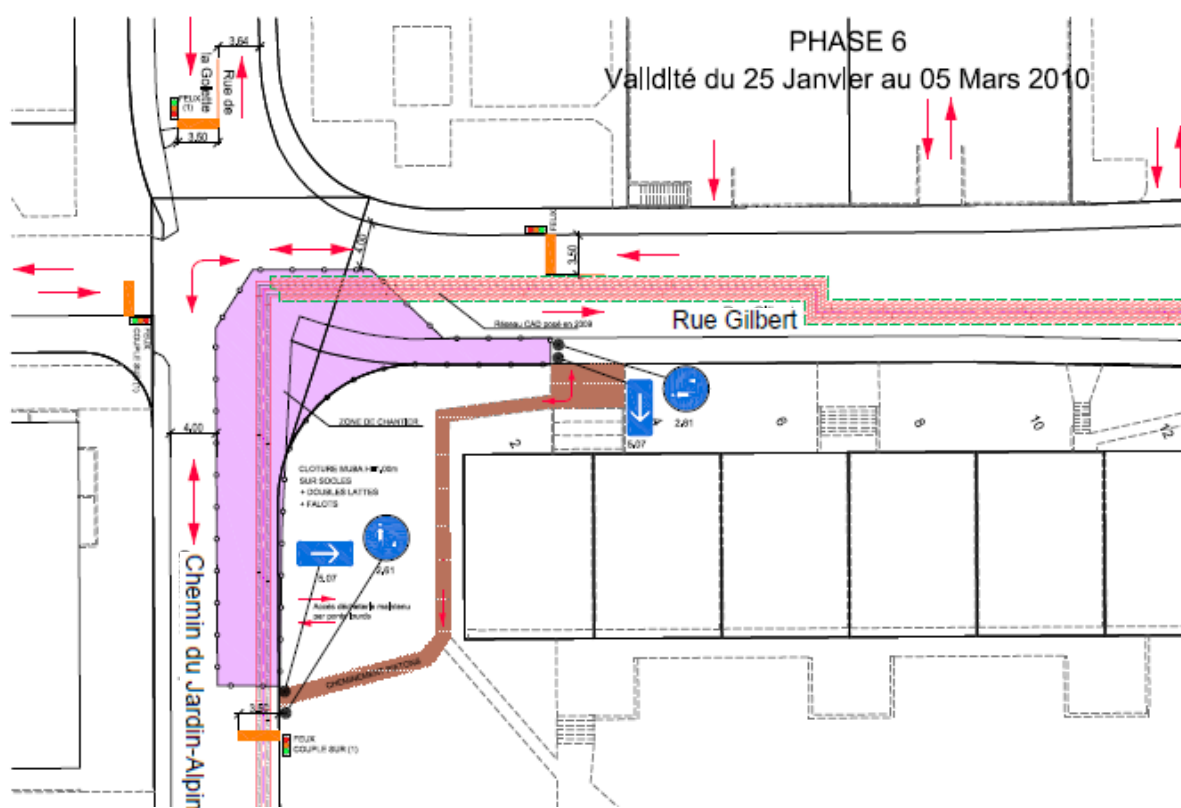

Extension du réseau de **chauffage à distance** à Meyrin

Le développement du réseau de chauffage est un grand pas vers une société plus respectueuse de l'environnement

Info Chantier n°11

Madame, Monsieur,

Un changement de planification nous a fait débiter par anticipation les travaux à l'angle de la rue Gilbert et du chemin du Jardin-Alpin (cf. infographie).

Le chantier c'est mis en place le **lundi 25 janvier** et durera environ **6 semaines**. Les sens de circulation sont conservés avec une régulation à l'aide de feux de signalisation de chantier.