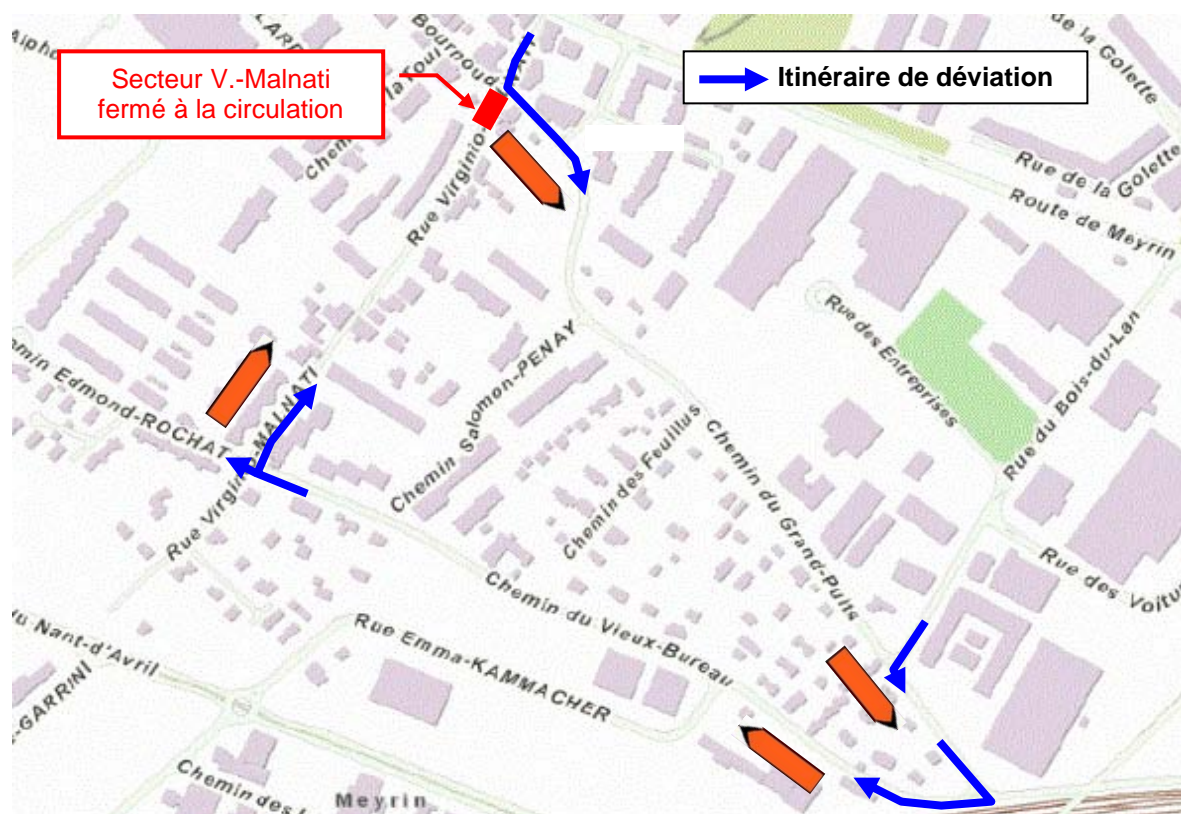

Il est recommandé aux usagers de circuler avec la plus extrême prudence et de se conformer à la signalisation mise en place pour la circonstance.

La direction du chantier compte sur la compréhension et la patience de tous et, d'avance, les en remercie.

Pour tout renseignement complémentaire, merci de nous laisser un message au n° :
0800 20 88 99 (appel gratuit)

GesTech Assistance

R. Rusconi - A. Frei, délégués des maîtres d'ouvrage

Genève, le 1er juillet 2009