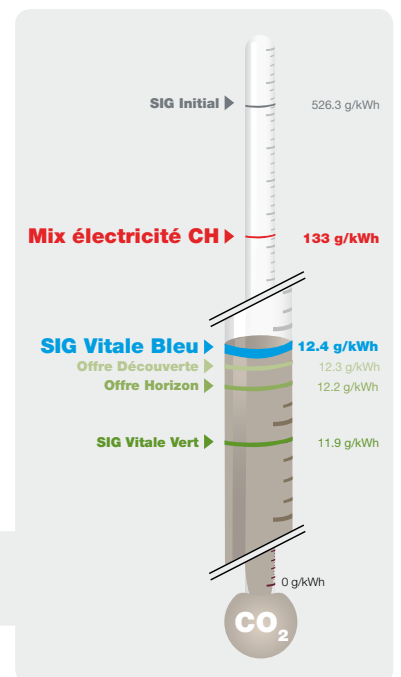

Vos avantages

- **Une image valorisée** en vous positionnant comme un acteur responsable, soutenant le développement d'une énergie renouvelable.
  → A votre disposition, un certificat d'origine attestant de la qualité et de la provenance de l'énergie SIG Vitale Bleu.
- **Un impact environnemental faible**: vous contribuez à la réduction des émissions de CO₂.

Caractéristiques

Source: 100 % hydraulique.

Provenance: européenne et suisse, dont environ la moitié est produite à Genève.

Qualité: le certificat TÜV SÜD EE01 garantit la provenance de l'énergie et la qualité de sa production.

- Au minimum un quart provient de centrales hydrauliques récentes ou rénovées en profondeur.
- La certification prend en compte des critères de qualité de production complémentaires tels que le respect d'exigences élevées en matière de sécurité d'exploitation et de conformité légale.
- Un auditeur indépendant s'assure de la conformité de l'approvisionnement et de la vente ainsi que de l'exactitude des comptes et, par conséquent, que l'équivalent de la consommation de chaque client a bien été injecté dans le réseau électrique.

Impact environnemental: émissions de CO₂ de 12.4 g/kWh.
empreinte écologique de 0.040 m²/an/kWh.

Une énergie propre à chacun